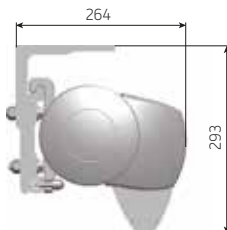

Un seul jeu de bras suffit pour couvrir une surface de 600 x 350 cm. La cassette protège la toile et les bras contre le vent, la neige, la pluie et la poussière.

Formosa Max + Extra Volant – caractéristiques générales

Type:
FORMOSA MAX + EXTRA VOLANT

Dimensions maximales:
600 x 350 cm

Commande:
électrique

Extra Volant

Manivelle à maillon **standard**

EXTRA VOLANT	L
Acryl (Dickson, Recasens)	95 cm
Soltis 86	140 cm
Soltis 92 (Serge Ferrari)	140 cm
Serge Ferrari	100 cm

Fixation Murale

Coiffe Avant

standard

Bras - Largeur minimale

Luxline 400

Éclairage LED

Vector 400

projection cm	200	250	300	350	400
bras	2	2	2	2	2
Largeur minimale cm	239	289	339	389	439