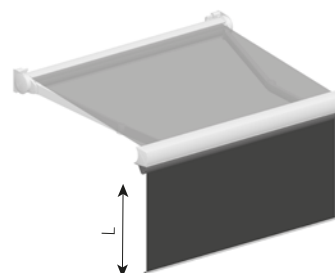

Store banne solaire FORMOSA MAX + EXTRA VOLANT peut être montée aussi bien sur les murs qu'aux plafonds. Il offre une protection solaire pour les terrasses, les balcons, les baies vitrées, les fenêtres et les vérandas. Son design moderne donne du caractère à chaque espace, tout en élégance et simplicité.

Un seul jeu de bras suffit pour couvrir une surface de 600 x 350 cm. La cassette protège la toile et les bras contre le vent, la neige, la pluie et la poussière.

Formosa Max + Extra Volant – caractéristiques générales

Type:
FORMOSA MAX + EXTRA VOLANT

Dimensions maximales:
600 x 350 cm

Commande:
électrique

Extra Volant

Manivelle à maillon **standard**

EXTRA VOLANT	L
Acryl (Dickson, Recasens)	95 cm
Soltis 86	140 cm
Soltis 92 (Serge Ferrari)	140 cm
Serge Ferrari	100 cm