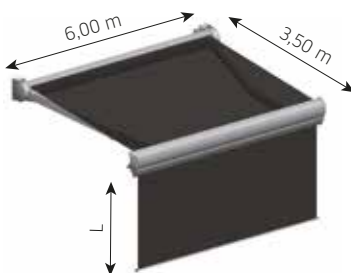

Store banne solaire FORMOSA MAX + EXTRA VOLANT peut être montée aussi bien sur les murs qu'aux plafonds. Il offre une protection solaire pour les terrasses, les balcons, les baies vitrées, les fenêtres et les vérandas. Son design moderne donne du caractère à chaque espace, tout en élégance et simplicité.

Un seul jeu de bras suffit pour couvrir une surface de 600 x 350 cm. La cassette protège la toile et les bras contre le vent, la neige, la pluie et la poussière.

Formosa Max + Extra Volant – caractéristiques générales

Type:
FORMOSA MAX + EXTRA VOLANT

Dimensions maximales:
600 x 350 cm

Commande:
électrique

Extra Volant

Manivelle à maillon **standard**

EXTRA VOLANT	L
Acryl (Dickson, Recasens)	95 cm
Soltis 86	140 cm
Soltis 92 (Serge Ferrari)	140 cm
Serge Ferrari	100 cm